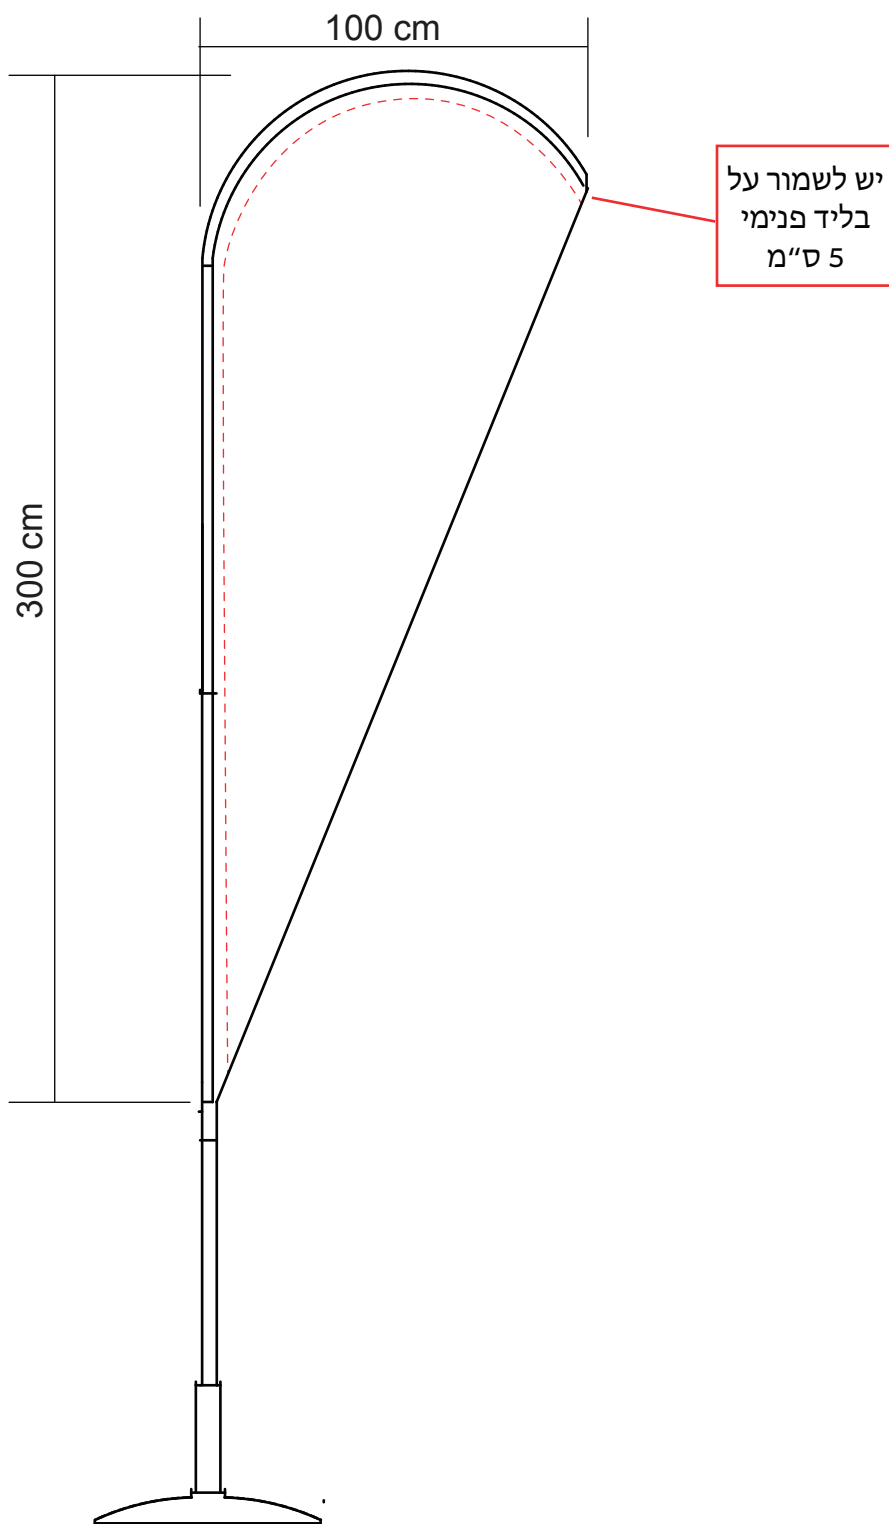

דגל טיפה

פריסה גרפית דגל טיפה 100*300 ס"מ

רוחב 100 ס"מ (יש להכניס את הגרפיקה פנימה 5 ס"מ)
גובה 300 ס"מ (יש להכניס את הגרפיקה פנימה 5 ס"מ)

M=1:10

HEZKDM

הבית של הקד"מ

072-2409955

דגל טיפה