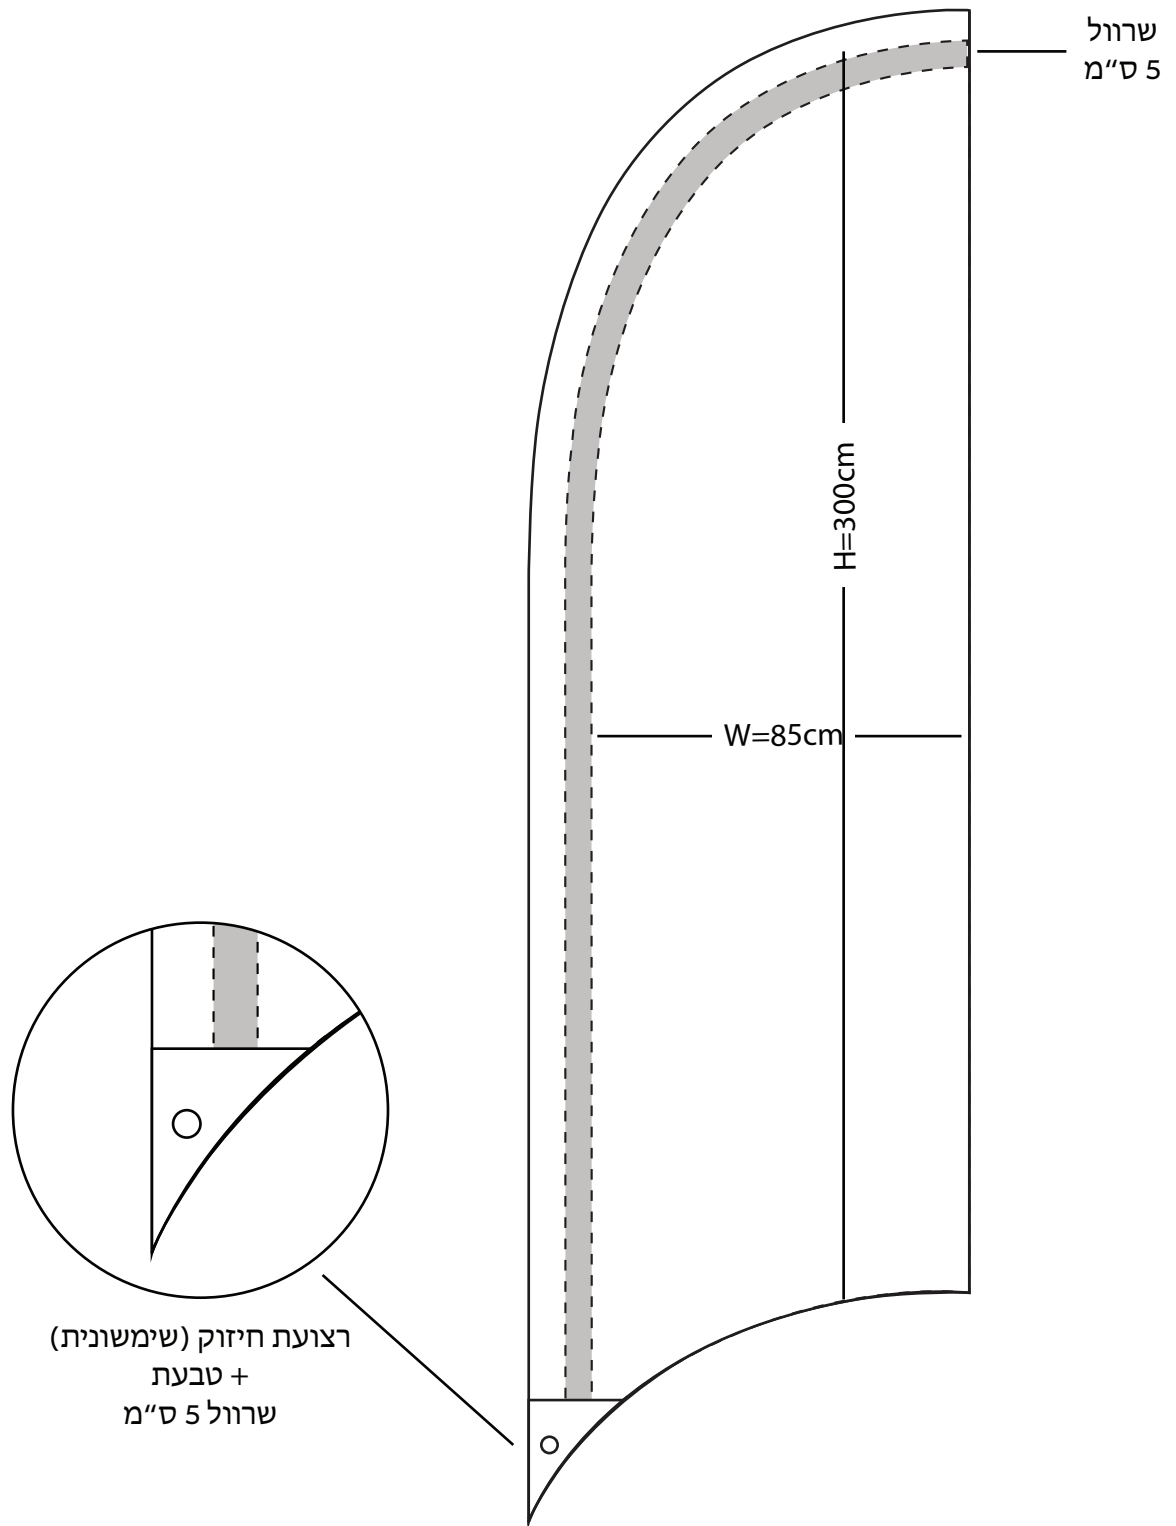

דגל "רוח" בינוני

פריסה גרפית דגל רוח קשתי *85 גובה 300

רוחב 85 ס"מ (90 ס"מ כולל גלישה לשרוול)
גובה 300 ס"מ (305 ס"מ כולל גלישה לשרוול)

M=1:10

HEZKDM

הבית של הקד"מ

072-2409955

דגל רוח בינוני