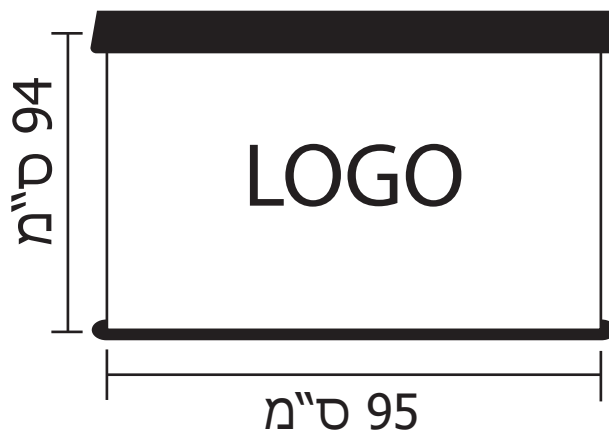

# דלפק מלבני 95

## דלפק

יש להכין את הגרפיקה בגודל 1:1  
בפורמט של eps. או Press - pdf. ברזולוציה 300 dpi.

**TEZKDM**  
הבית של הקד"מ

**072-2409955**

דלפק מלבני 95