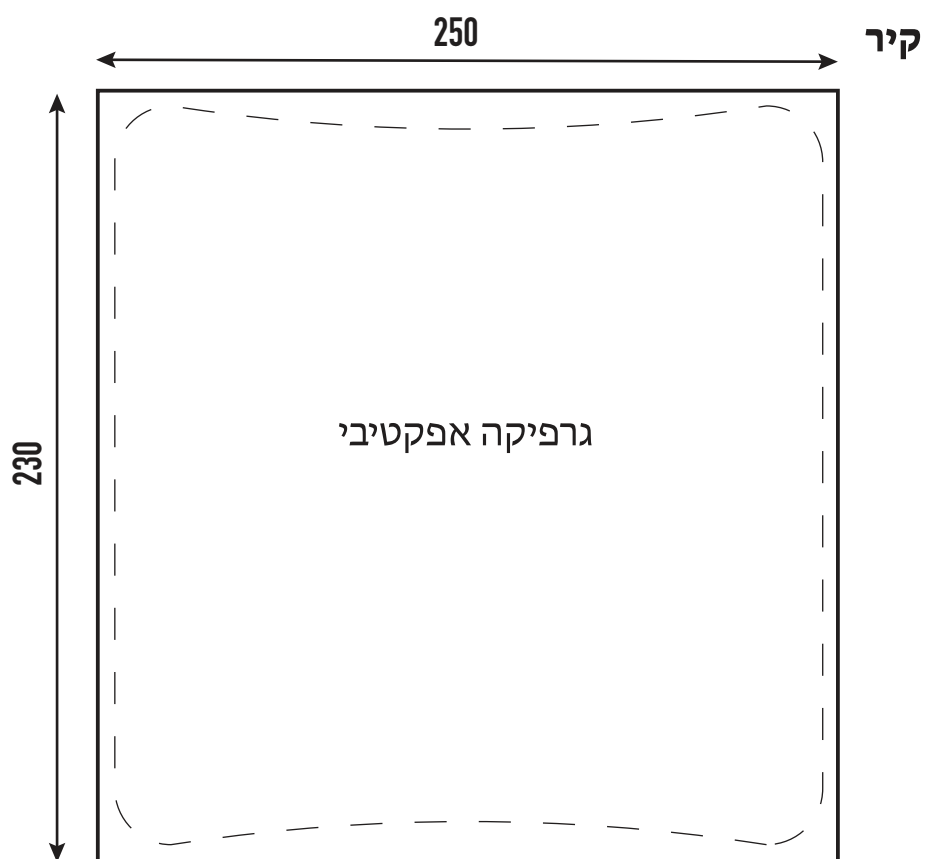

סטרץ' וואל פנורמי

Stretch wall panorami

יש להכין את הגרפיקה בגודל 1:1
בפורמט של .eps או .Press - pdf. ברזולוציה 200 dpi.