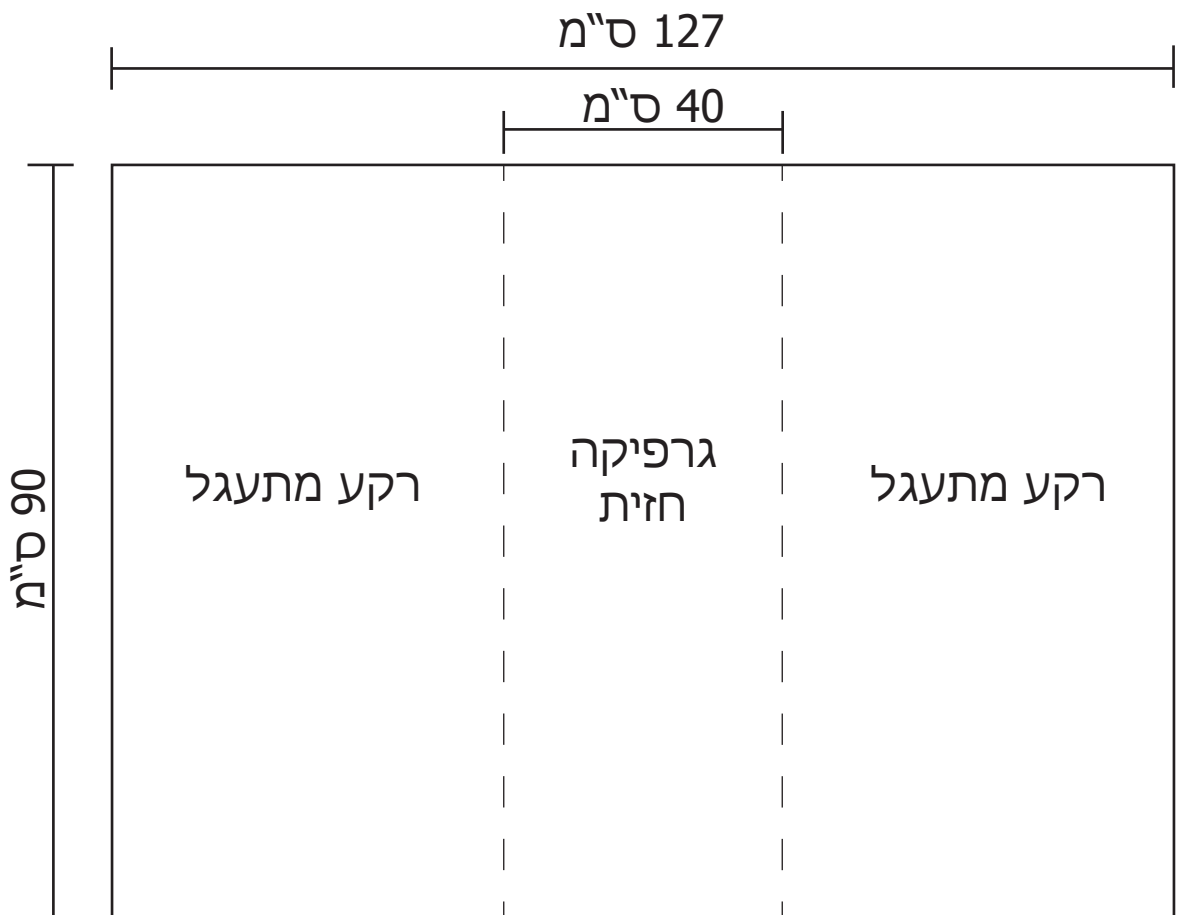

דלפק עגול 40

מעטפת לדלפק

יש להכין את הגרפיקה בגודל 1:1
בפורמט של eps או Press - pdf. ברזולוציה 300 dpi.

HEZKDM
הבית של הקד"מ

072-2409955

דלפק עגול 40